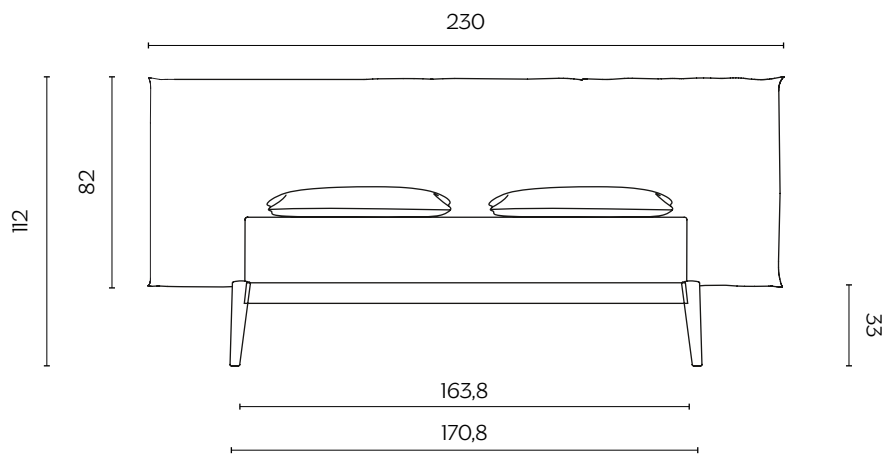

SHIKO WONDER

by e-ggs

Lo Shiko è un rito dei lottatori di Sumo che consiste nell'alzare la gamba e poi sbatterla a terra con energia per mandare via gli spiriti cattivi. Come quel rito, abbiamo disegnato un letto che evoca solidità e sicurezza, che trova nella morbidezza della testiera la sua forza.

DIMENSIONI | DIMENSIONS

S

lunghezza | width: 230 cm
larghezza | depth: 220 cm
altezza | height: 112 cm

M

lunghezza | width: 250 cm
larghezza | depth: 220 cm
altezza | height: 112 cm

FINITURE STRUTTURA | STRUCTURE FINISHES